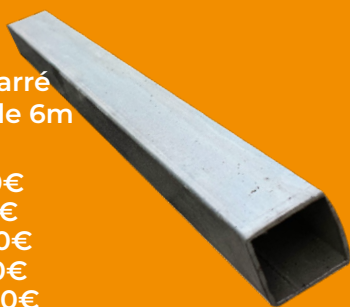

à partir de

59€

**TÔLE
PLANE**
Alvéolaire

Tôle disponible en :
3.00 m x 1,00m x 16mm 59.00€
3.50 m x 1,00m x 16mm 69.00€
4.00 m x 1,00m x 16mm 79.00€
4.50 m x 1,00m x 16mm 89.00€
5.00 m x 1,00m x 16mm 99.00€
5.50 m x 1,00m x 16mm 119.00€

13€90

Profilé de bordure en aluminium
Barre de 3,00m

à partir de

8€50

Tube carré
Barre de 6m

- 20 x 20 x 1.5 mm 8.50€
- 25 x 25 x 1.5 mm 9.50€
- 30 x 30 x 1.5 mm 13.50€
- 35 x 35 x 1.5 mm 12.50€
- 40 x 40 x 1.5 mm 13.00€
- 40 x 40 x 2.0 mm 19.00€
- 40 x 40 x 3.0 mm 29.00€
- 50 x 50 x 2.0 mm 22.50€
- 50 x 50 x 3.0 mm 36.00€
- 60 x 60 x 3.0 mm 43.00€
- 70 x 70 x 3.0 mm 50.00€
- 80 x 80 x 3.0 mm 62.00€
- 100 x 100 x 3.0 mm 69.00€

à partir de

51€00

Poutrelle IPE

- 80 x 6 m 51.00€
- 100 x 6 m 71.00€
- 120 x 6 m 83.00€
- 140 x 6 m 116.00€

à partir de

37€00

Poutrelle UPN

- 60 x 6 m 37.00€
- 80 x 6 m 72.00€
- 100 x 6 m 96.50€
- 120 x 6 m 99.50€

à partir de

24€00

Panne C galvanisée

- 100 x 50 x 2,5
- 4.00 m ... 24.00€
- 5.00 m ... 30.00€
- 6.00 m ... 36.00€
- 7.00 m ... 54.00€

à partir de

11€90

Profilé plat 6m

- épaisseur 1.0 mm 11.90€
- épaisseur 1.5 mm 19.90€