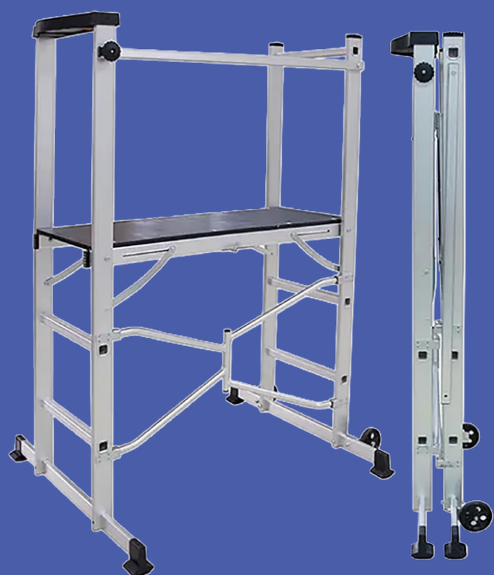

STOCK LIMITÉ

Le panneau 39€

Panneaux acoustiques pour mur et plafond
Epaisseur 21 mm
panneau de 2400 x 600

**NOUVEAU
PRODUIT**

249€

Échafaudage Pliant
Aluminium 150kg

Hauteur de travail :
290cm

Dimensions :
1150 x 930 x H550mm