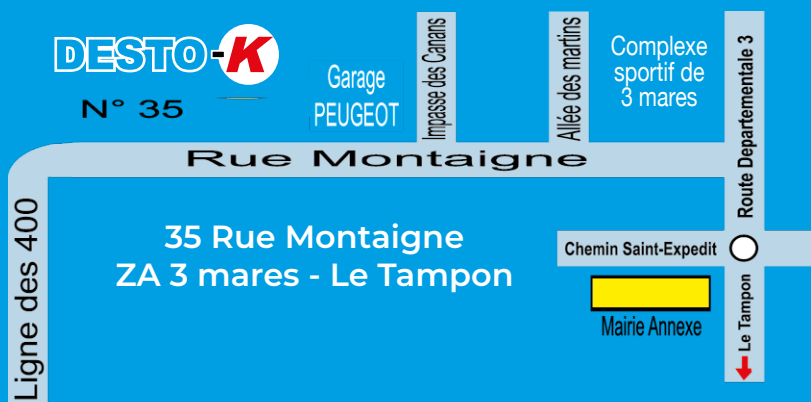

25€

Tuyau flottant
pour piscine Ø38
Rouleau de 10m

Photos non contractuelles - Sauf erreur de maquette - Dans la limite des stocks disponibles. Offre valable jusqu'au 06 juin 2026

Visitez notre site : www.desto-k.com