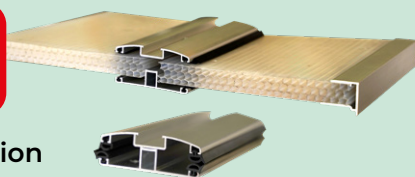

à partir de

29€50

Poteau de clôture 1.55 m 29.50€
Blanc / Vert / Noir 1.95 m 38.50€

La véranda qui filtre la lumière.

à partir de

49€

Profilé de jonction
en aluminium

3.50 m 49.00€ 5.50 m 77.00€
4.50 m 63.00€
5.00 m 71.00€

à partir de

59€

**TÔLE
PLANE**
Alvéolaire

Tôle disponible en :
3.00 m x 1,00m x 16mm 59.00€
3.50 m x 1,00m x 16mm 69.00€
4.00 m x 1,00m x 16mm 79.00€
4.50 m x 1,00m x 16mm 89.00€
5.00 m x 1,00m x 16mm 99.00€
5.50 m x 1,00m x 16mm 119.00€

13€90

Profilé de bordure en aluminium
Barre de 3,00m

à partir de

8€50

Tube carré
Barre de 6m

- 20 x 20 x 1.5 mm 8.50€
- 25 x 25 x 1.5 mm 9.50€
- 30 x 30 x 1.5 mm 13.50€
- 35 x 35 x 1.5 mm 12.50€
- 40 x 40 x 1.5 mm 13.00€
- 40 x 40 x 2.0 mm 19.00€
- 40 x 40 x 3.0 mm 29.00€
- 50 x 50 x 2.0 mm 22.50€
- 50 x 50 x 3.0 mm 36.00€
- 60 x 60 x 3.0 mm 43.00€
- 70 x 70 x 3.0 mm 50.00€
- 80 x 80 x 3.0 mm 62.00€
- 100 x 100 x 3.0 mm 69.00€